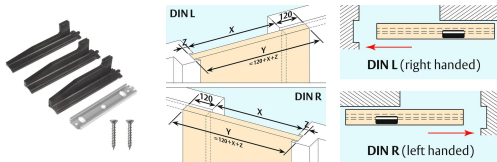

Hinweis

- Effektive Dichtungslänge: bestelltes Mass (Y) - 5 mm (passend zur Schiebetürbreite)

Inklusives Zubehör

Planet Bodenführungs-Set SN, kurz, DIN R oder DIN L, für Bodenluft 7–10 / 10–13 / 13–16 mm, Planet Montageset SN, DIN R oder DIN L

Ausschreibungstexte

Automatische Türabsenkdichtung Planet SN RD | 44 dB, für Schall- und Rauchschutz-Schiebetüren, Auslösung durch Bodenführung mit Parallelabsenkung, Dichtungshöhe 7–10 / 10–13 / 13–16 mm, zum Einnuten bündig. Lippe aus Silikon, seitliche Befestigung inkl. Bodenführung. Profil aus Aluminium 22 x 30 mm.

Technische Daten

Nutgröße	22,3 mm breit und 30,5 bis 35 mm tief
Dichtungsprofil	hochwertiges Silikon
Schalldämmwert	bis 44 dB bei Bodenluft 7 mm
Befestigung	seitlich mit Edelstahl-Befestigungswinkel
Kürzbar	125 mm (+ max. 45 mm auslöseseitig)
Auslösung	durch Bodenführung (3 Stk. für Bodenluft 7 – 10 / 10 – 13 / 13 – 16 mm)
Max. Hub	7 – 16 mm
Profilgröße	22 x 30 mm
Material des Profils	Aluminium
Ausführung	rauchdicht
DIN-Richtung	DIN R (rechts)
Länge	1425 mm
kürzbar bis	>1300 mm

Artikelnummer	105143R
EAN	7612231038443