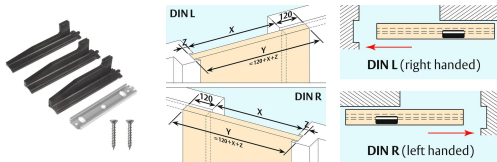

Hinweis

- Effektive Dichtungslänge: bestelltes Mass (Y) - 5 mm (passend zur Schiebetürbreite)

Inklusives Zubehör

Planet Bodenführungs-Set SN, kurz, DIN R oder DIN L, für Bodenluft 7-10 / 10-13 / 13-16 mm, Planet Montageset SN, DIN R oder DIN L

Ausschreibungstexte

Automatische Türabsenkung Planet SN RD | 44 dB, für Schall- und Rauchschutz-Schiebetüren, Auslösung durch Bodenführung mit Parallelabsenkung, Dichtungshöhe 7-10 / 10-13 / 13-16 mm, zum Einnuten bündig. Lippe aus Silikon, seitliche Befestigung inkl. Bodenführung. Profil aus Aluminium 22 x 30 mm.

Technische Daten

Nutgröße	22,3 mm breit und 30,5 bis 35 mm tief
Dichtungsprofil	hochwertiges Silikon
Schalldämmwert	bis 44 dB bei Bodenluft 7 mm
Befestigung	seitlich mit Edelstahl-Befestigungswinkel
Kürzbar	125 mm (+ max. 45 mm auslöseseitig)
Auslösung	durch Bodenführung (3 Stk. für Bodenluft 7 – 10 / 10 – 13 / 13 – 16 mm)
Max. Hub	7 – 16 mm
Profilgröße	22 x 30 mm
Material des Profils	Aluminium
Ausführung	rauchdicht
DIN-Richtung	DIN R (rechts)
Länge	1550 mm
kürzbar bis	>1425 mm

Artikelnummer	105155R
EAN	7612231038467

Funktionen / Ausführungen (abhängig von Optionen)

Bodenstruktur

Mögliche Türarten (abhängig von Optionen)