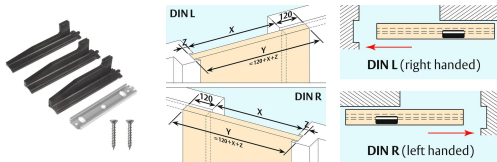

Hinweis

- Effektive Dichtungslänge: bestelltes Mass (Y) - 5 mm (passend zur Schiebetürbreite)

Inklusives Zubehör

Planet Bodenführungs-Set SN, kurz, DIN R oder DIN L, für Bodenluft 7-10 / 10-13 / 13-16 mm, Planet Montageset SN, DIN R oder DIN L

Ausschreibungstexte

Automatische Türabsenkdichtung Planet SN RD | 44 dB, für Schall- und Rauchschutz-Schiebetüren, Auslösung durch Bodenführung mit Parallelabsenkung, Dichtungshöhe 7-10 / 10-13 / 13-16 mm, zum Einnuten bündig. Lippe aus Silikon, seitliche Befestigung inkl. Bodenführung. Profil aus Aluminium 22 x 30 mm.

Technische Daten

Nutgröße	22,3 mm breit und 30,5 bis 35 mm tief
Dichtungsprofil	hochwertiges Silikon
Schalldämmwert	bis 44 dB bei Bodenluft 7 mm
Befestigung	seitlich mit Edelstahl-Befestigungswinkel
Kürzbar	125 mm (+ max. 45 mm auslöseseitig)
Auslösung	durch Bodenführung (3 Stk. für Bodenluft 7 – 10 / 10 – 13 / 13 – 16 mm)
Max. Hub	7 – 16 mm
Profilgröße	22 x 30 mm
Material des Profils	Aluminium
Ausführung	rauchdicht
DIN-Richtung	DIN R (rechts)
Länge	1675 mm
kürzbar bis	>1550 mm

Artikelnummer	105168R
EAN	7612231038481