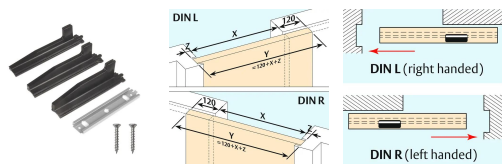

Hinweis

- Effektive Dichtungslänge: bestelltes Mass (Y) - 5 mm (passend zur Schiebetürbreite)

Inklusives Zubehör

Planet Bodenführungs-Set SN, kurz, DIN R oder DIN L, für Bodenluft 7-10 / 10-13 / 13-16 mm, Planet Montageset SN, DIN R oder DIN L

Ausschreibungstexte

Automatische Türabsenkdichtung Planet SN RD | 44 dB, für Schall- und Rauchschutz-Schiebetüren, Auslösung durch Bodenführung mit Parallelabsenkung, Dichtungshöhe 7-10 / 10-13 / 13-16 mm, zum Einnuten bündig. Lippe aus Silikon, seitliche Befestigung inkl. Bodenführung. Profil aus Aluminium 22 x 30 mm.

Technische Daten

Nutgröße	22,3 mm breit und 30,5 bis 35 mm tief
Dichtungsprofil	hochwertiges Silikon
Schalldämmwert	bis 44 dB bei Bodenluft 7 mm
Befestigung	seitlich mit Edelstahl-Befestigungswinkel
Kürzbar	125 mm (+ max. 45 mm auslöseseitig)
Auslösung	durch Bodenführung (3 Stk. für Bodenluft 7 – 10 / 10 – 13 / 13 – 16 mm)
Max. Hub	7 – 16 mm
Profilgröße	22 x 30 mm
Material des Profils	Aluminium
Ausführung	rauchdicht
DIN-Richtung	DIN L (links)
Länge	925 mm
kürzbar bis	>800 mm

Artikelnummer	105093L
EAN	7612231038368

Funktionen / Ausführungen (abhängig von Optionen)

Bodenstruktur

Mögliche Türarten (abhängig von Optionen)