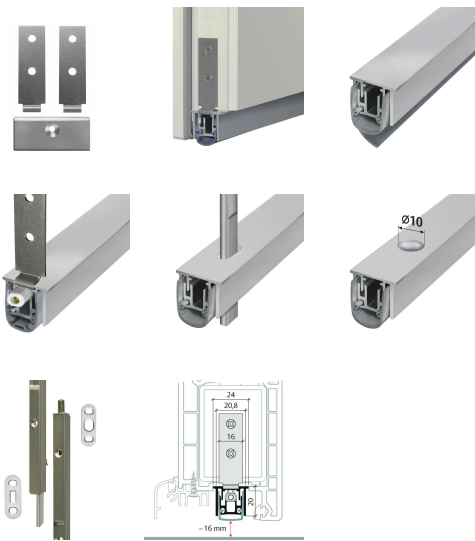

### Vorteile auf einen Blick

- Absenkung für PVC-Türen
- Hub bis 16 mm
- Bei optimaler Abdichtung Schalldämmwert bis 50 dB
- Haltewinkel passend für die Euronut 16 mm
- Passend zu Haustürnut 24 mm
- Montageset für alle gängigen Systemhersteller
- Einseitige und geräuschlose Auslösung
- Dank Parallelabsenkung kein Schleifen über den Boden
- Für 2-flügelige Türen mit Kant- oder Treibriegel
- Kürzbar bis zur nächst kleineren Lagerlänge
- Hochwertige Silikonlippe, seitlicher Überstand einstellbar
- Einfache Hubeinstellung
- 7 Jahre Garantie

### Inklusives Zubehör

Montageset RS, Universal (passend für gängige System-Hersteller bspw. Schuco, Kömmerling, Gealan, Salamander, usw)

### Ausschreibungstexte

Automatische Türabsenkung Planet RS RD | 50 dB, für Schall- und Rauchschutztüren, bandseitige Auslösung mit automatischem Ausgleich bei schieferm Boden, Parallelabsenkung, Dichtungshöhe bis 16 mm. Lippe aus Silikon, Befestigung oben. Profil aus Aluminium 20,8 / 24 x 20 mm.

### Technische Daten

Dichtungsprofil	hochwertiges Silikon oder hochwertiges selbstverlöschendes Silikon
Schalldämmwert	bis 50 dB bei Bodenluft 7 mm
Befestigung	mit Montageset, Ausführung Systemhersteller
Kürzbar	max. 125 mm (335 mm nur 115 mm)
Auslösung	einseitig bandseitig
Hubregulierung	am Auslösestift mit 3 mm Inbusschlüsseln
Max. Hub	16 mm
Profilgröße	19,8 / 24 x 20 mm
Material des Profils	Aluminium
Ausführung	rauchdicht
Länge	1085 mm
kürzbar bis	>960 mm
Artikelnummer	55109
EAN	7612231015321