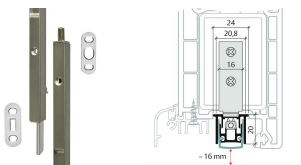

Inklusives Zubehör

Montageset RS, Universal (passend für gängige System-Hersteller bspw. Schuco, Kömmerling, Gealan, Salamander, usw)

Ausschreibungstexte

Automatische Türabsenkdichtung Planet RS FH+RD | 50 dB, für schall-, rauch- und feuerhemmende Türen, bandseitige Auslösung mit automatischem Ausgleich bei schieferm Boden, Parallelabsenkung, Dichtungshöhe bis 16 mm. Lippe aus selbstverlöschendem Silikon, Befestigung oben. Profil aus Aluminium 20,8 / 24 x 20 mm.

Technische Daten

Dichtungsprofil	hochwertiges Silikon oder hochwertiges selbstverlöschendes Silikon
Schalldämmwert	bis 50 dB bei Bodenluft 7 mm
Befestigung	mit Montageset, Ausführung Systemhersteller
Kürzbar	max. 125 mm (335 mm nur 115 mm)
Auslösung	einseitig bandseitig
Hubregulierung	am Auslösestift mit 3 mm Inbusschlüssel
Max. Hub	16 mm
Profilgröße	19,8 / 24 x 20 mm
Material des Profils	Aluminium
Ausführung	feuerhemmend+rauchdicht
Länge	460 mm
kürzbar bis	>335 mm

Artikelnummer	59046
EAN	7612231015390