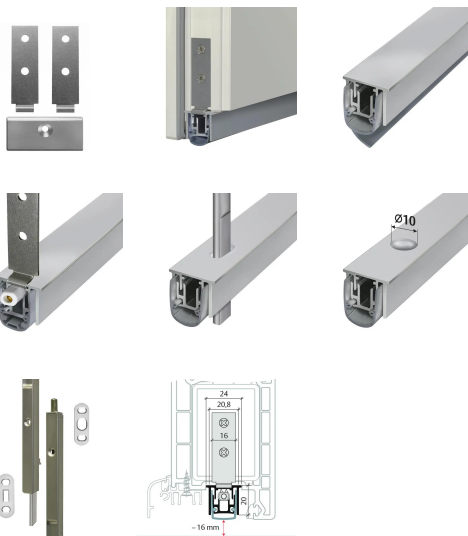

Inklusives Zubehör

Montageset RS, Universal (passend für gängige System-Hersteller bspw. Schuco, Kömmerling, Gealan, Salamander, usw)

Ausschreibungstexte

Automatische Türabsenkdichtung Planet RS FH+RD | 50 dB, für schall-, rauch- und feuerhemmende Türen, bandseitige Auslösung mit automatischem Ausgleich bei schiefem Boden, Parallelabsenkung, Dichtungshöhe bis 16 mm. Lippe aus selbstverlöschendem Silikon, Befestigung oben. Profil aus Aluminium 20,8 / 24 x 20 mm.

Technische Daten

Dichtungsprofil	hochwertiges Silikon oder hochwertiges selbstverlöschendes Silikon
Schalldämmwert	bis 50 dB bei Bodenluft 7 mm
Befestigung	mit Montageset, Ausführung Systemhersteller
Kürzbar	max. 125 mm (335 mm nur 115 mm)
Auslösung	einseitig bandseitig
Hubregulierung	am Auslösestift mit 3 mm Inbusschlüssel
Max. Hub	16 mm
Profilgröße	19,8 / 24 x 20 mm
Material des Profils	Aluminium
Ausführung	feuerhemmend+rauchdicht
Länge	960 mm
kürzbar bis	>835 mm

Artikelnummer	59096
EAN	7612231015437