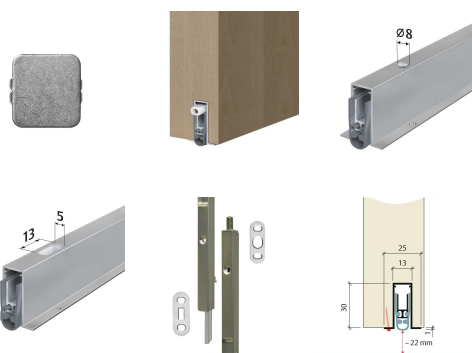

Funktionen / Ausführungen (abhängig von Optionen)

Bodenstruktur

Mögliche Türarten (abhängig von Optionen)