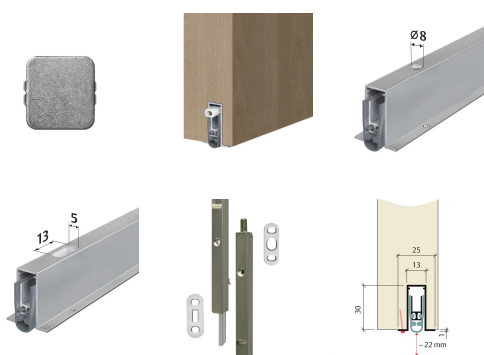

Funktionen / Ausführungen (abhängig von Optionen)

Bodenstruktur

Mögliche Türarten (abhängig von Optionen)