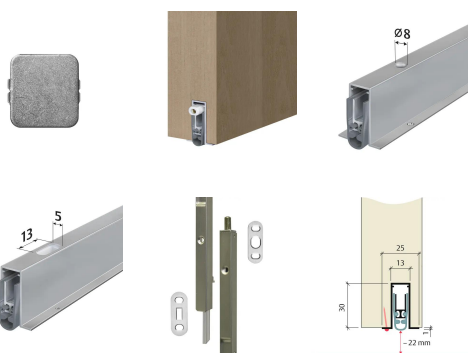

Inklusives Zubehör

Planet Auflaufplättchen, Typ 1 (Edelstahl)

Ausschreibungstexte

Automatische Türabsenkdichtung Planet FT-plus FH+RD| 55 dB, für schall-, rauch- und feuerhemmende Türen, bandseitige Auslösung mit automatischem Ausgleich bei schieferm Boden, Parallelabsenkung, Dichtungshöhe bis 22 mm, zum Einnuten bündig. Befestigung von unten, Lippe aus selbstverlöschendem Silikon. Profil aus Aluminium 13 x 30 mm.

Technische Daten

Nutgrösse	13,3 mm breit und 30,5 mm tief
Dichtungsprofil	hochwertiges selbstverlöschendes Silikon
Schalldämmwert	bis 55 dB bei Bodenluft 7 mm
Auflaufplättchen	Edelstahl, zum Einschlagen, 20 x 20 mm
Befestigung	von unten mit bauseitigen Schrauben oder Nägeln/Stiften
Kürzbar	max. 100 mm
Auslösung	einseitig bandseitig
Hubregulierung	am Auslösestift mit 3 mm Inbusschlüssel
Max. Hub	22 mm
Profilgrösse	13 x 30 mm
Material des Profils	Aluminium
Länge	1050 mm
kürzbar bis	>950 mm

Artikelnummer	71105-SD
EAN	7612231028529

Funktionen / Ausführungen (abhängig von Optionen)

Bodenstruktur

Mögliche Türarten (abhängig von Optionen)