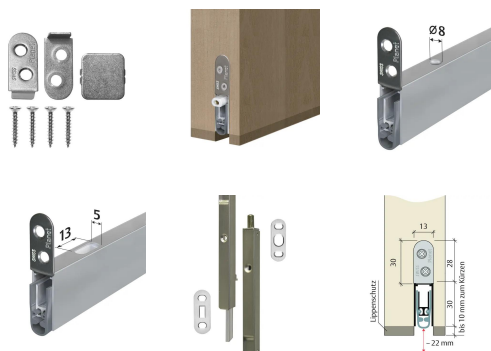

Funktionen / Ausführungen (abhängig von Optionen)

Bodenstruktur

Mögliche Türarten (abhängig von Optionen)